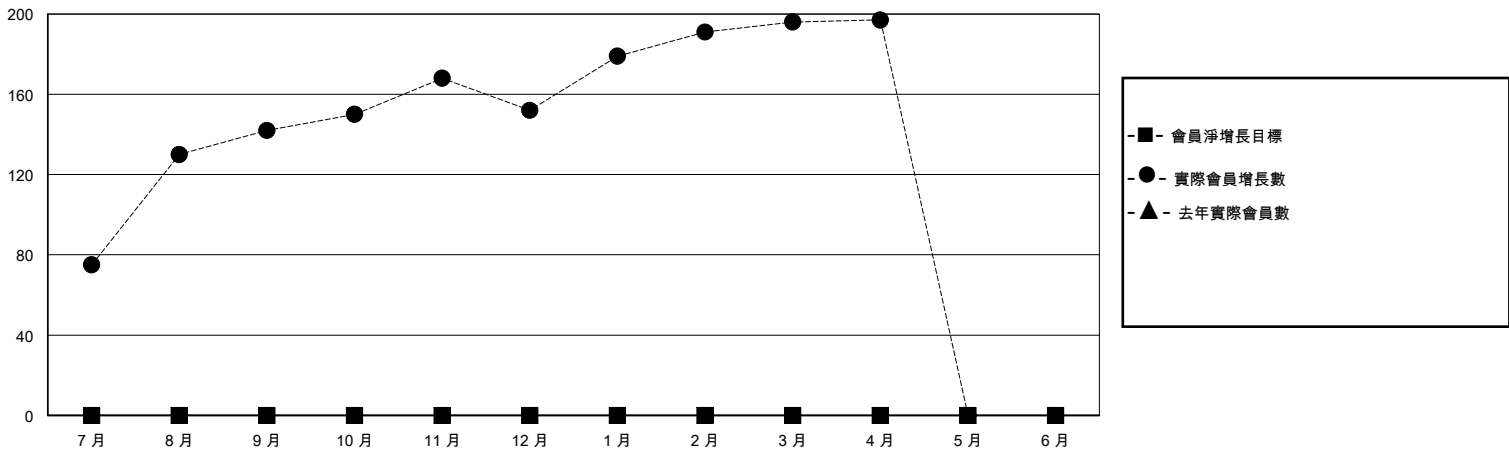

# MONTHLY MEMBERSHIP PROGRESS REPORT

District 300E 5

Results as of: 4/30/2024

GMT:

地點 REP OF CHINA

GMT憲章區

分會			
成果 2023-2024			
季	新分會目標	新會	會員流失的分會
7月/8月/9月	0	0	1
10月/11月/12月	0	0	0
1月/2月/3月	0	0	0
4月/5月/6月	0	0	0

位會員@每位須繳			
成果 2023-2024			
季	會員淨增長目標	實際會員增長數	實際退會會員 (包括轉會)
7月/8月/9月	0	195	27
10月/11月/12月	0	50	36
1月/2月/3月	0	58	3
4月/5月/6月	0	2	0

目標與實際新會累積

目標和實際會員累積

已取消的分會: 1	48 CLUBS OF 53 增添1位或以上的新會員	性別分佈 男 1,151 (71.89%) 女 447 (27.92%)
放棄的會員 過世 4 分會已取消 0 其他 62 總計 66	<a href="#">點擊這裡取得彙計會員數據</a>	總計家庭單位會員數 16 支付減半會費的家庭會員 9