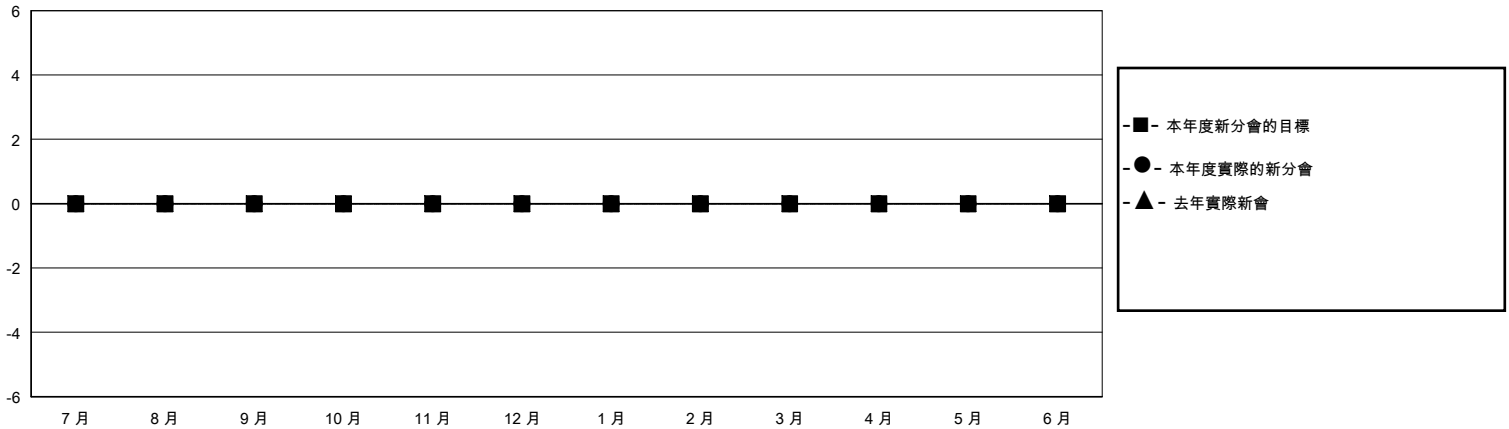

# MONTHLY MEMBERSHIP PROGRESS REPORT

District 300E 5

Results as of: 4/30/2024

GMT:

地點 REP OF CHINA

GMT憲章區

分會			
成果 2023-2024			
季	新分會目標	新會	會員流失的分會
7月/8月/9月	0	0	1
10月/11月/12月	0	0	0
1月/2月/3月	0	0	0
4月/5月/6月	0	0	0

位會員@每位須繳			
成果 2023-2024			
季	會員淨增長目標	實際會員增長數	實際退會會員 (包括轉會)
7月/8月/9月	0	195	27
10月/11月/12月	0	50	36
1月/2月/3月	0	58	3
4月/5月/6月	0	2	0

目標與實際新會累積

目標和實際會員累積

已取消的分會: 1	48 CLUBS OF 53 增添1位或以上的新會員	性別分佈 男 1,151 (71.89%) 女 447 (27.92%)
放棄的會員 過世 4 分會已取消 0 其他 62 總計 66	<a href="#">點擊這裡取得彙計會員數據</a>	總計家庭單位會員數 16 支付減半會費的家庭會員 9